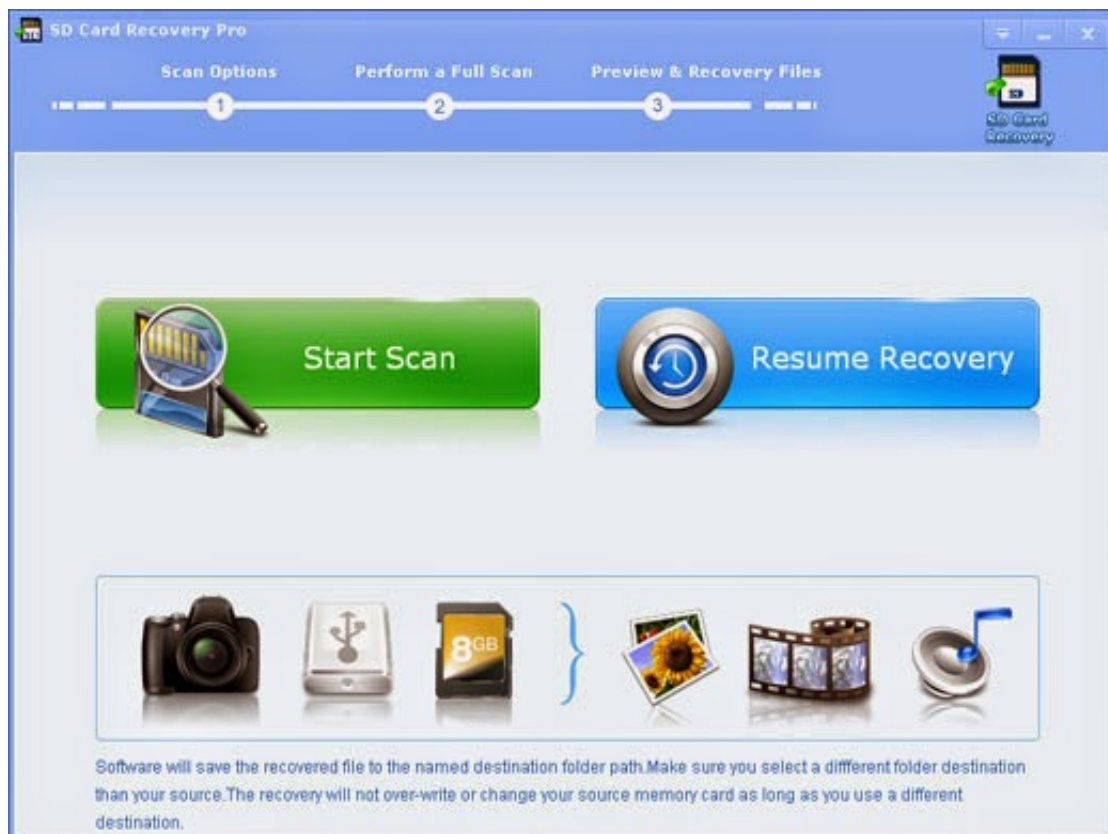

باستخدام الأصل في المحذوفة الملفات ، المحذوفات سلة من دائم بشكل إزالتها تمت التي الملفات يستعيد Panda Recovery Pandora Recovery .
مفاتيح Delete + Shift التي تتجاوز سلة المحذوفات والملفات المحذوفة من موجه DOS-MS.. يدعم البرنامج جميع أنظمة ملفات Windows لمحركات الأقراص الصلبة والمرنة بما في ذلك FAT12 / FAT32 و NTFS5 / NTFS واستعادة الصور من بطاقات CompactFlash و SmartMedia و MultiMedia الملفات حذف لإلغاء TOKIWA قبل من ومكتوبة مجانية هي TOKIWA DataRecovery DataRecovery ..الأمنة الرقمية والبطاقات MultiMedia المحذوفة عن طريق الخطأ حتى من سلة المهملات.

يقوم Windows ببساطة بتحديد مساحة محرك الأقراص الثابتة على أنها متوفرة للاستخدام من خلال تغيير حرف واحد في جدول الملفات.. يعد Undelete على والحصول 'تشغيل' إلى أخرى مرة العلم هذا تعيين يمكنك ..الخطأ طريق عن المحذوفة الملفات لاستعادة وفعالة سريعة طريقة Plus Undelete Plus ملفك.. 657 شخصاً ساعدتهم هذا الرد هل حل هذا مشكلتك؟ عذرا هذا لم يساعد.

[Free Audio Editor For Mac Download](#)

[Microsoft Ceases Development On Internet Explorer For Mac](#) كما أعرف ، يمكنك تنزيل بعض برامج الاسترداد المجانية على النحو التالي لاستعادة الملفات المحذوفة.

[Download free](#)

[Microsoft Dll Error Fix software](#)

[Lugaru Hd For Mac](#)

وهو يدعم FAT12 ، FAT16 ، FAT32 و NTFS undeletion حتى في كل من الملفات المضغوطة NTFS وملفات EFS المشفرة.. ملاحظة توقف عن [Visual Labels 3 57 Keygen Mac](#) استخدام القرص الحالي كقرص رئيسي ، يرجى الاحتفاظ به بدون تغيير قبل استعادة الملفات.