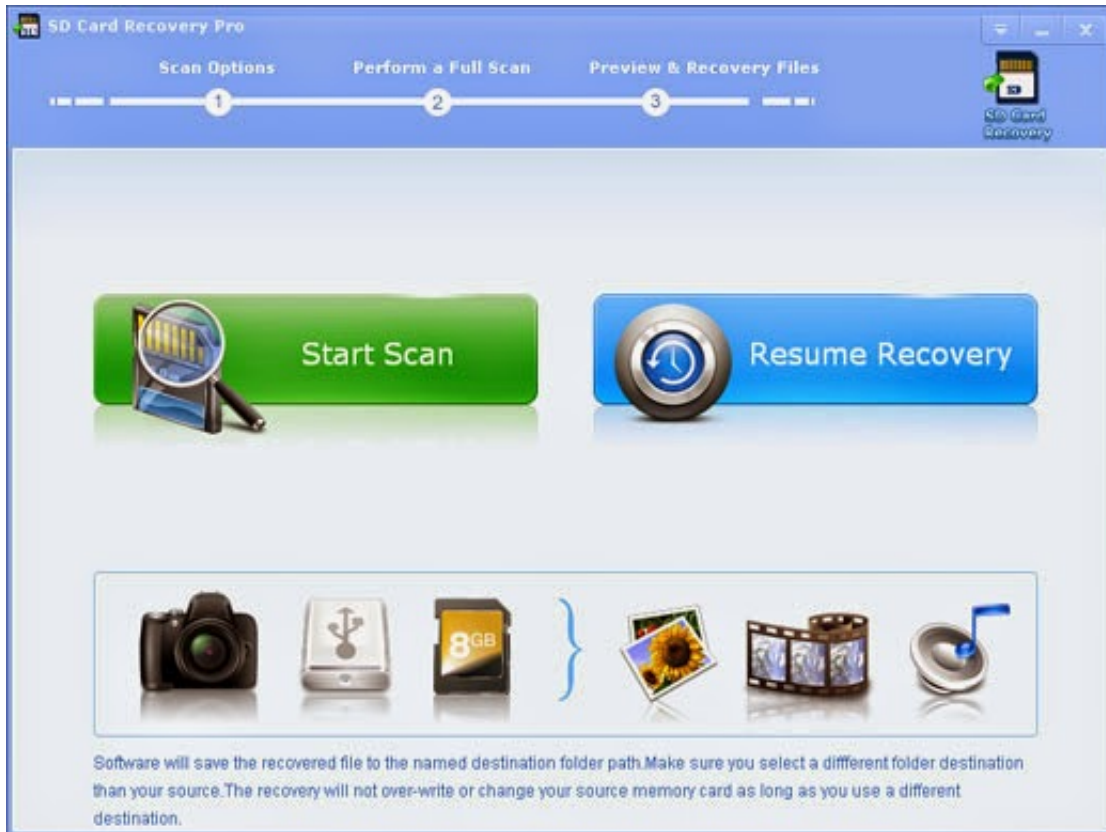

[برنامج استعادة الملفات المحذوفة سريال فعال توداي](#)